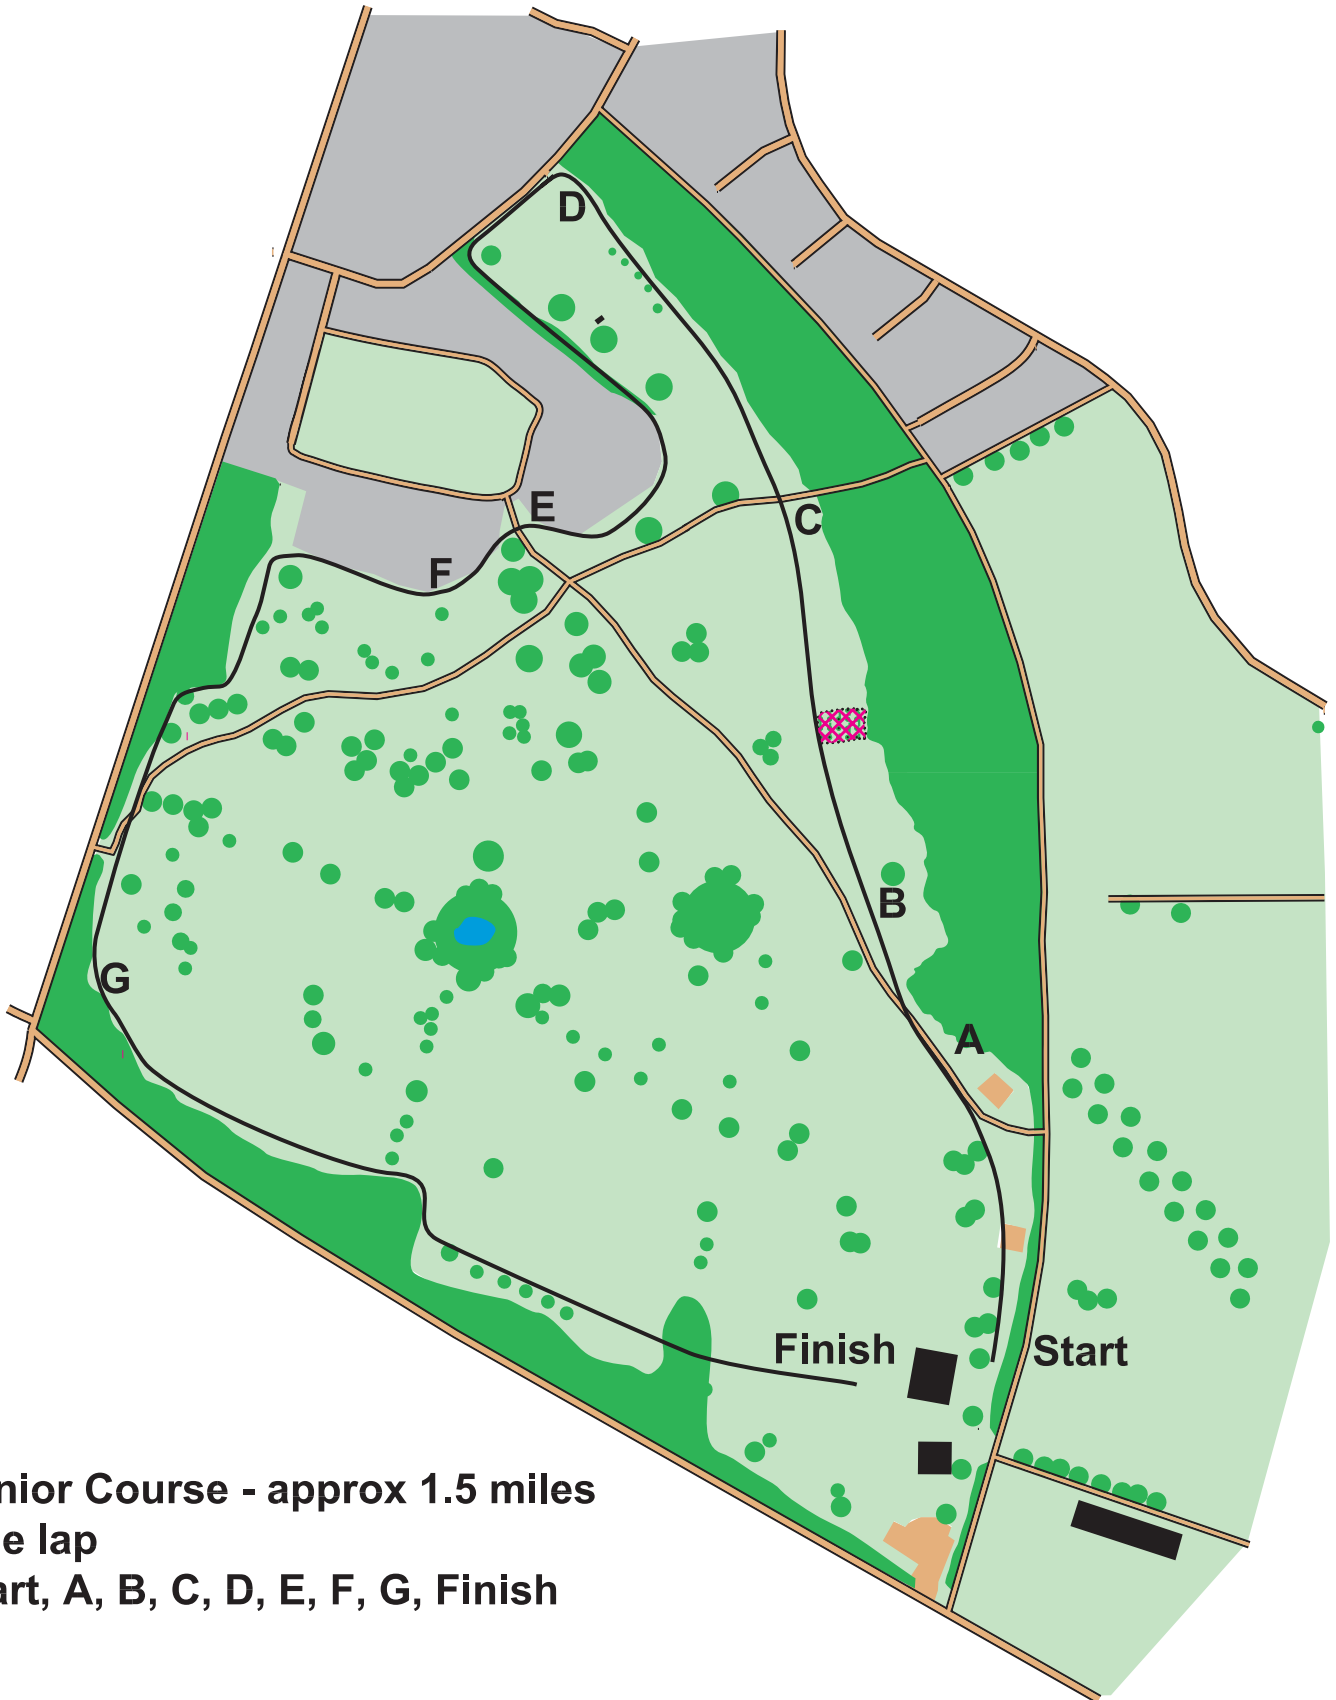

# Frostbite Priory Park : Juniors

**Junior Course - approx 1.5 miles**  
**One lap**  
**Start, A, B, C, D, E, F, G, Finish**